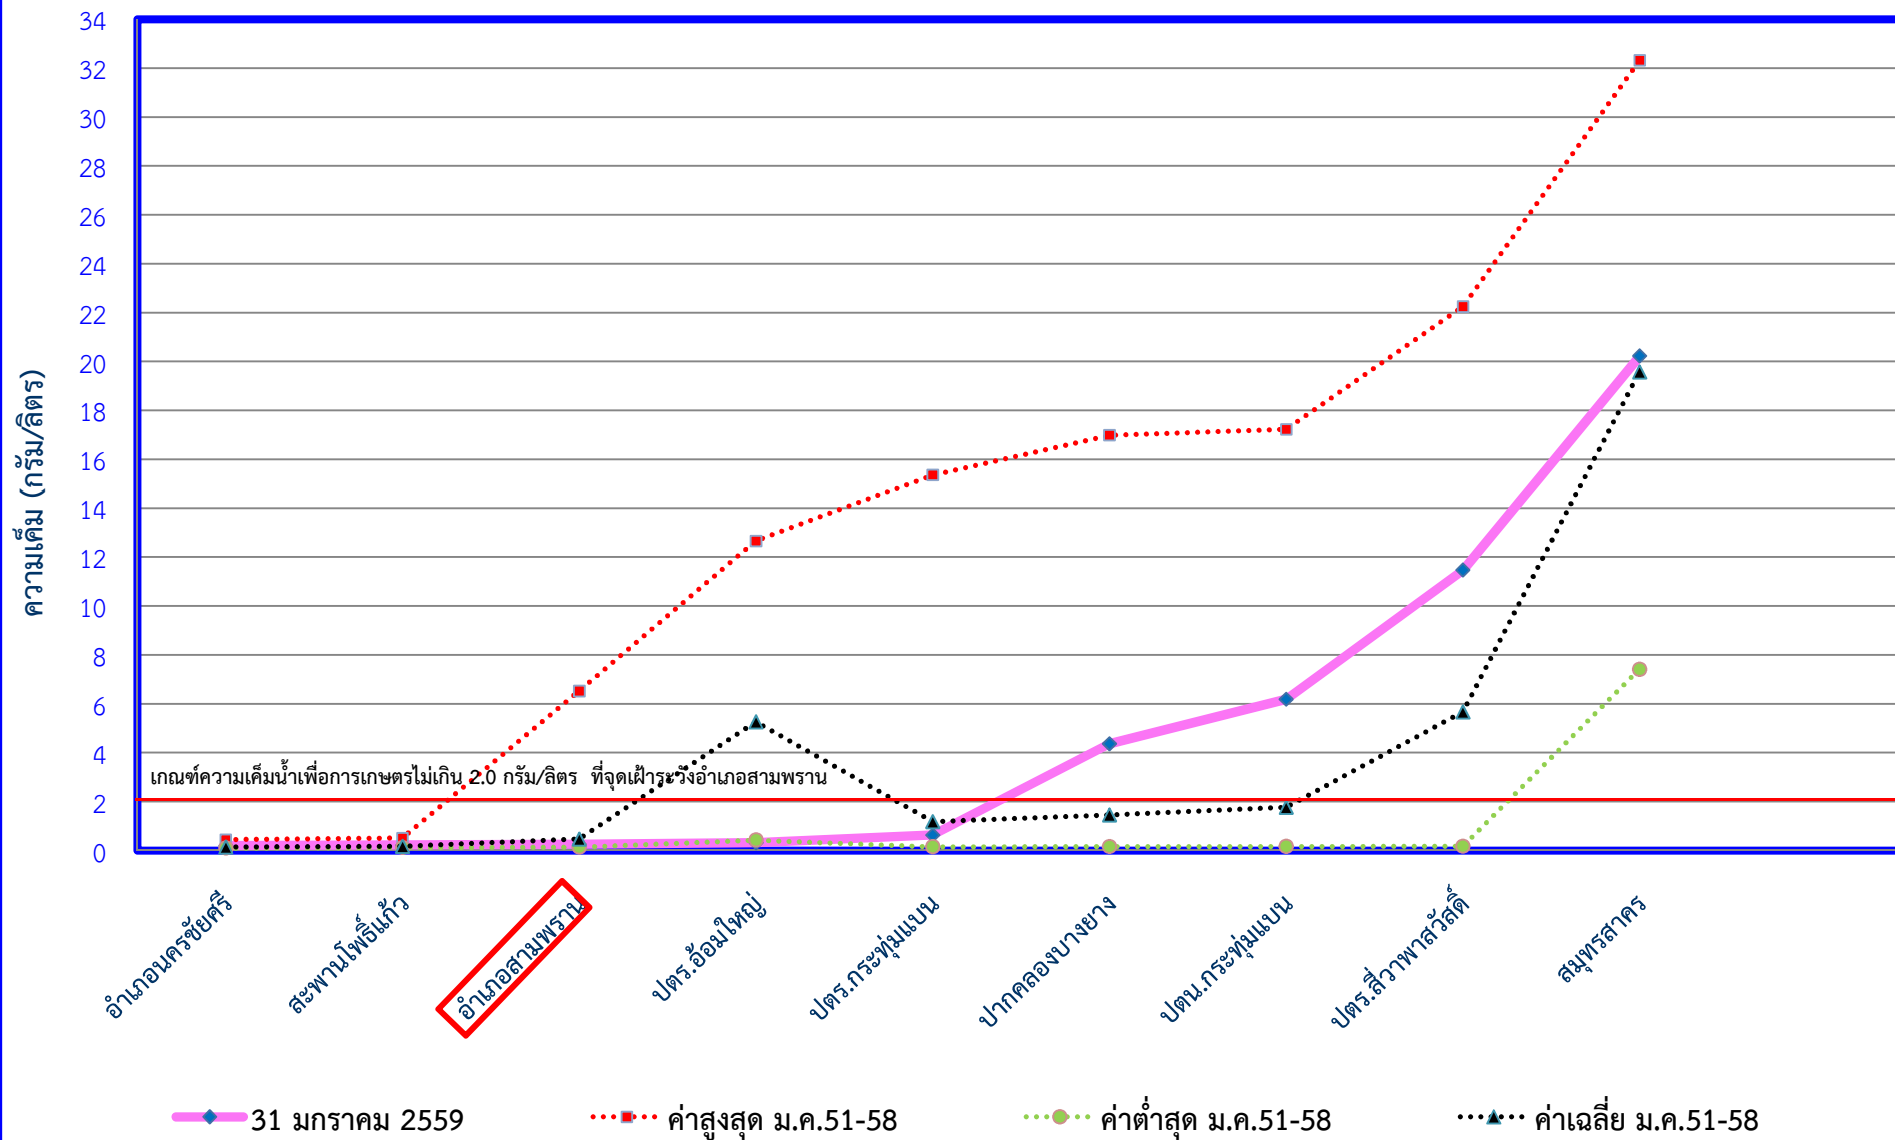

ค่าความเค็มในแม่น้ำท่าจีน วันที่ 31 มกราคม พ.ศ. 2559

หมายเหตุ : ปี 2557 ไม่มีผลตรวจวัดเดือนมกราคม